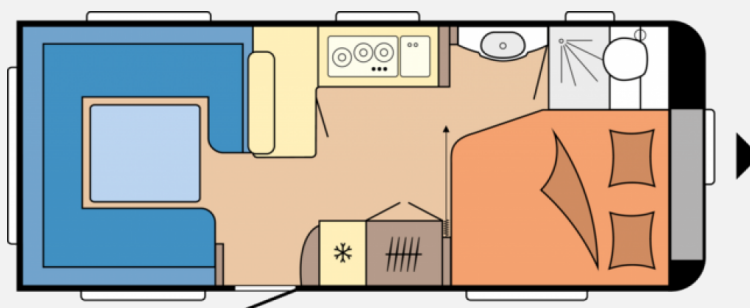

Exposé

Hobby Excellent 560 CFe Duo-Control*2,0to.

37.007,- €

MwSt. ausweisbar

Fahrzeug

Grundriss

Technische Daten

Modell-/Baujahr	2024
Anzahl der Achsen	1
Anzahl Schlafplätze	4
Gesamtlänge	752 cm
Gesamtbreite	250 cm
Höhe	264 cm
techn. zul. Gesamtmasse	2000 kg
Infrastruktur	Küche WC
	Rundsitzgruppe
	Doppelbett längs