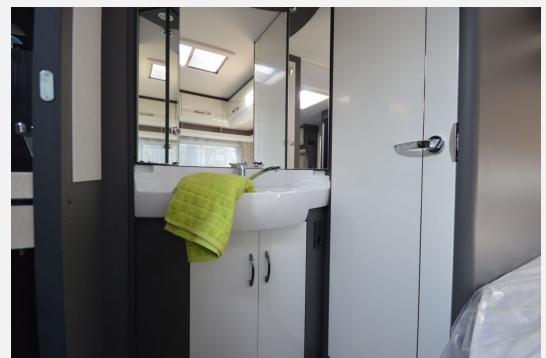

Inzahlungnahme aller Marken und individuelle Fahrzeugkonditionen.
Wir beraten Sie gerne!

Torsten Schmidt
Markenexperte für Fendt & Hobby
torsten.schmidt@niesmann.de
02654 / 9409 - 47

Deniz Efe
Markenexpertin für Fendt & Hobby
deniz.ef@niesmann.de
02654 / 9409 - 54

Jannik Ring
Markenexperte für Fendt & Hobby
jannik.ring@niesmann.de
02654 / 9409 - 351