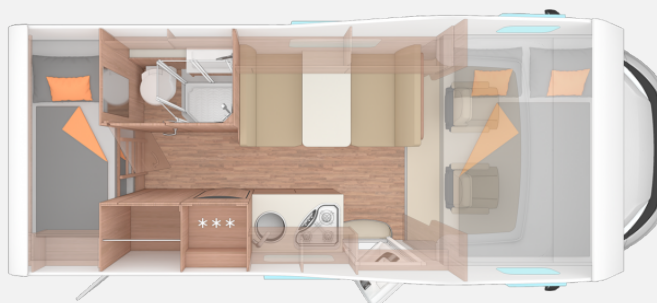

Exposé

Weinsberg CaraHome 600 DKG #8652

69.900,- €

MwSt. ausweisbar

Fahrzeug

Grundriss

Technische Daten

Modell-/Baujahr	2023
Anzahl der Achsen	2
Leistung	103 KW / 140 PS
Umweltplakette	grün
Schadstoffklasse/-norm	Euro 6d-final
Basisfahrzeug	Fiat
Getriebe	Schaltgetriebe
Antriebsart	Frontantrieb
Anzahl Schlafplätze	5
Gesamtlänge	645 cm
Gesamtbreite	230 cm
Höhe	320 cm
Innenhöhe	200 cm
Aufbauart	Alkoven
Masse in fahrber. Zustand	2850 kg
techn. zul. Gesamtmasse	3500 kg
Infrastruktur	Küche WC
Liegeflächen	Alkovenbett (210x140) Bug (184x100) Etagenbett (211x74; 194x76)
Sitze mit Gurt	6
Kraftstoff	Diesel
Farbe	grau
	Mittelsitzgruppe
	Etagenbett

Beschreibung

GFK-Dach mit reduzierter Hagelempfindlichkeit in Weiß; Dach- und Seitenwände in Sandwichbauweise; Bettenumbau mit Auszug in der Sitzgruppe; 3-Flammen-Kocher mit Glasabdeckung, Spülbecken aus Edelstahl, versenkt; Kühlschrank 177 Liter, mit Doppeltüranschlag; Kassetten-Toilette DOMETIC drehbar; Duschausbau Waschraum: Brausearmatur mit Halter und Duschvorhang u.v.m.