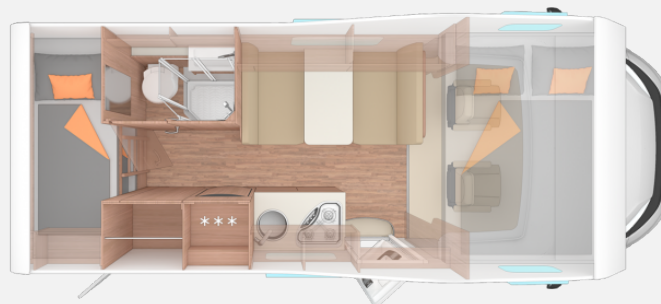

Exposé

Weinsberg CaraHome 600 DKG #8652

69.900,- €

MwSt. ausweisbar

Fahrzeug

Grundriss

Technische Daten

Modell-/Baujahr	2023
Anzahl der Achsen	2
Leistung	103 KW / 140 PS
Umweltplakette	grün
Schadstoffklasse/-norm	Euro 6d-final
Basisfahrzeug	Fiat
Getriebe	Schaltgetriebe
Antriebsart	Frontantrieb
Anzahl Schlafplätze	5
Gesamtlänge	645 cm
Gesamtbreite	230 cm
Höhe	320 cm
Innenhöhe	200 cm
Aufbauart	Alkoven
Masse in fahrber. Zustand	2850 kg
techn. zul. Gesamtmasse	3500 kg
Infrastruktur	Küche WC
Liegeflächen	Alkovenbett (210x140) Bug (184x100) Etagenbett (211x74; 194x76)
Sitze mit Gurt	6
Kraftstoff	Diesel
Farbe	grau
	Mittelsitzgruppe
	Etagenbett

Beschreibung

GFK-Dach mit reduzierter Hagelempfindlichkeit in Weiß; Dach- und Seitenwände in Sandwichbauweise; Bettenumbau mit Auszug in der Sitzgruppe; 3-Flammen-Kocher mit Glasabdeckung, Spülbecken aus Edelstahl, versenkt; Kühlschrank 177 Liter, mit Doppeltüranschlag; Kassetten-Toilette DOMETIC drehbar; Duschausbau Waschraum: Brausearmatur mit Halter und Duschvorhang u.v.m.