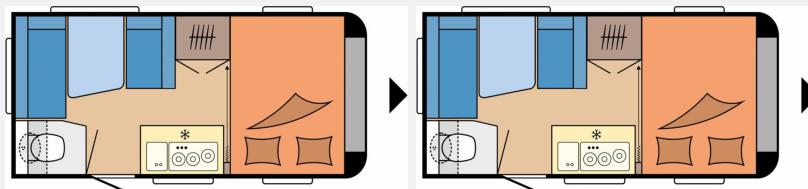

Exposé

Hobby OnTour 390 SF

20.230,- €

MwSt. ausweisbar

Fahrzeug

Grundriss

Technische Daten

Modell-/Baujahr	2024
Anzahl Schlafplätze	4
Gesamtlänge	580 cm
Gesamtbreite	220 cm
Höhe	263 cm
Innenhöhe	195 cm
Umlaufmaß	836 cm
Aufbaulänge	460 cm
Masse in fahrber. Zustand	1027 kg
techn. zul. Gesamtmasse	1500 kg
Zuladung	473 kg
Heizung	Heizung TRUMA S-3004 mit Warmluftanlage und 12-V-Gebläse
Kühlschrankvolumen	98 l
Gefriervolumen	12 l
Wasservorrat	25 l
Abwassertankvolumen	23 l
Polster	Lago
Steckdosen 230V	7
	TÜV neu
	Seitensitzgruppe
	Doppel-/franz. Bett