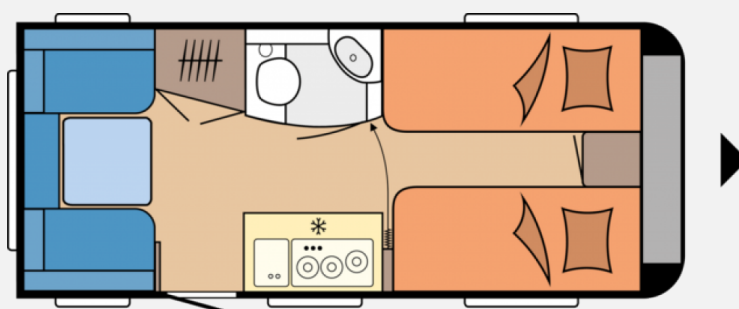

## Hobby OnTour 460 DL Bettverbreiterung

**26.888,- €**

MwSt. ausweisbar

Fahrzeug

Grundriss

**Technische Daten**

<b>Modell-/Baujahr</b>	2024
<b>Anzahl der Achsen</b>	1
<b>Anzahl Schlafplätze</b>	3
<b>Gesamtlänge</b>	662 cm
<b>Gesamtbreite</b>	220 cm
<b>Höhe</b>	263 cm
<b>techn. zul. Gesamtmasse</b>	1500 kg
<b>Infrastruktur</b>	Küche WC
	Seitensitzgruppe
	Einzelbett