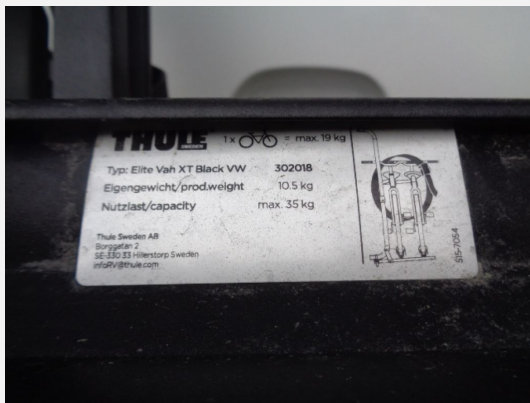

Verkäufer

Bayern Camper GmbH & Co KG
Frau Ulrike Asbeck
Am Höhenfeld 1
84329 Wurmannsquick

☎ 08725-96620-0

✉ ulrike.asbeck@bayern-camper.de

Verkäufer

Herr Thomas Hiebl

☎ 08725 96620-17

✉ thomas.hiebl@bayern-camper.de