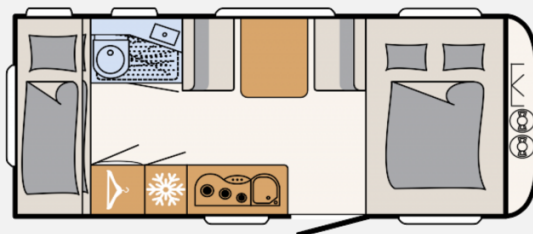

Exposé

Dethleffs Aero 500 QSK Garantiestart 02/24

22.899,- €

MwSt. ausweisbar

Fahrzeug

Grundriss

Technische Daten

Modell-/Baujahr	2023
Anzahl Schlafplätze	5
Gesamtlänge	736 cm
Gesamtbreite	230 cm
Höhe	261 cm
Innenhöhe	198 cm
Umlaufmaß	1010 cm
Aufbaulänge	605 cm
techn. zul. Gesamtmasse	1800 kg
Infrastruktur	WC
Liegeflächen	Bug (210x145) Seite (190x90) Heck (2 x 210x80) Heck ((o) 2 x 210x70)
Heizung	S 3004
Kühlschrankvolumen	137 l
Gefriervolumen	15 l
Wasservorrat	44 l
Abwassertankvolumen	23 l
	Doppel-/franz. Bett, Etagenbett