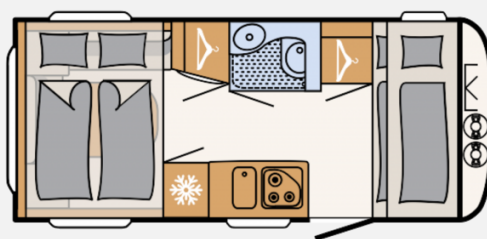

Exposé

Dethleffs c' go up 465 KR Messe-Aktions-Preis !

22.499,- €

MwSt. ausweisbar

Fahrzeug

Grundriss

Technische Daten

Modell-/Baujahr	2023
Anzahl der Achsen	1
Anzahl Schlafplätze	6
Gesamtlänge	551 cm
Gesamtbreite	230 cm
Höhe	271 cm
Innenhöhe	208 cm
Umlaufmaß	968 cm
Aufbaulänge	551 cm
Infrastruktur	WC
Liegeflächen	Bug (2 × 210x95) Heck (200x145) Heck (210x170- 160)
Heizung	S 3004
Kühlschrankvolumen	137 l
Gefriervolumen	15 l
Wasservorrat	44 l
Abwassertankvolumen	23 l