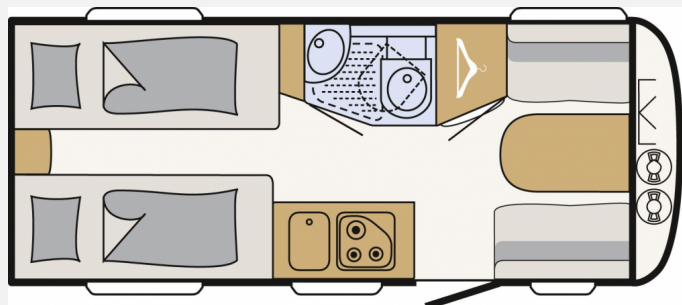

Exposé

Dethleffs c' joy 460 LE Messe-Aktions-Preis !

19.899,- €

MwSt. ausweisbar

Fahrzeug

Grundriss

Technische Daten

| | |
|----------------------------------|---|
| Modell-/Baujahr | 2023 |
| Anzahl der Achsen | 1 |
| Anzahl Schlafplätze | 2 |
| Gesamtlänge | 675 cm |
| Gesamtbreite | 212 cm |
| Höhe | 265 cm |
| Innenhöhe | 198 cm |
| Umlaufmaß | 968 cm |
| Aufbaulänge | 553 cm |
| Leergewicht | 909 kg |
| Masse in fahrber. Zustand | 943 kg |
| techn. zul. Gesamtmasse | 1200 kg |
| Infrastruktur | WC |
| Liegeflächen | Bug (190x100- 90) Heck (200x80) Heck (195x80) Heck ((o) 200 - 195x190) |
| Heizung | S 3004 |
| Kühlschrankvolumen | 83 l |
| Gefriervolumen | 8.2 l |
| Wasservorrat | 12 l |
| | Einzelbett |