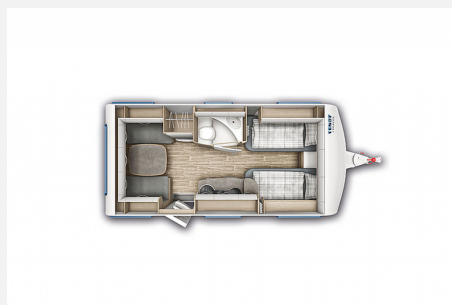

## Fendt Bianco Selection 465 TG

**28.800,- €**

MwSt. ausweisbar

Fahrzeug

Grundriss

Technische Daten

<b>Modell-/Baujahr</b>	2023
<b>Anzahl der Achsen</b>	1
<b>Anzahl Schlafplätze</b>	4
<b>Gesamtlänge</b>	703 cm
<b>Gesamtbreite</b>	232 cm
<b>Höhe</b>	266 cm
<b>Innenhöhe</b>	198 cm
<b>Umlaufmaß</b>	969 cm
<b>Aufbaulänge</b>	589 cm
<b>Masse in fahrber. Zustand</b>	1376 kg
<b>techn. zul. Gesamtmasse</b>	1500 kg
<b>Auflastung</b>	1800 kg
<b>Infrastruktur</b>	Küche WC
<b>Liegeflächen</b>	Bug (2x85x200) Heck (127/115x210)
<b>Heizung</b>	Truma S3004
<b>Wasservorrat</b>	45 l
<b>Wasservorrat (ink Boiler)</b>	59 l
<b>Polster</b>	Zingaro
<b>Farbe</b>	weiß
	Rundsitzgruppe
	Einzelbett

## Beschreibung

Herzlich willkommen bei Südsee-Caravans,  
dieses Modell beinhaltet folgende Sonderausstattungen ab Werk:

- Auflastung 1.800kg
- **Shower Paket I:** Duscheinrichtung mit Vorhang, Citywasser-Anschluss inkl. 45 L Frischwassertank, Warmwasserboiler 14l
- **Insektenschutztür**
- **Deko Paket I:** 2 Kissen, Tischset 2- teilig, Sky Leder, Farbe Schlamm/braun, 2 Filzkörbchen
- **Spanntuch Elfenbein Einzelbett**
- **Spanntuch für Bettauszug**
- **Bettauszug TG**
- **TV-Halter Sky**
- **Zulassungsdokumente, Fracht und Übergabeinspektion**