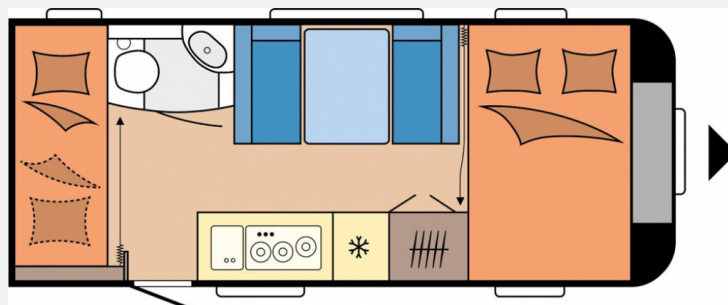

Exposé

Hobby De Luxe 490 KMF

23.490,- €

MwSt. ausweisbar

Fahrzeug

Grundriss

Technische Daten

Modell-/Baujahr	2023
Anzahl Schlafplätze	3
Gesamtlänge	689 cm
Gesamtbreite	230 cm
Höhe	264 cm
Umlaufmaß	947 cm
Aufbaulänge	570 cm
Masse in fahrber. Zustand	1310 kg
techn. zul. Gesamtmasse	1800 kg
Zuladung	490 kg
Auflastung	1800 kg
Heizung	Truma S3004
Kühlschrankvolumen	133.00 l
Gefriervolumen	12.00 l
Wasservorrat	47 l
Abwassertankvolumen	23 l
Polster	Lago
Steckdosen 230V	6
	TÜV neu
	Etagenbett, Doppel-/franz. Bett

Beschreibung

- 1.800kg Auflastung
- Vorbereitung für Dachklimaanlage
- 47 Liter Frischwassertank
- USB-Doppelladesteckdose
- Kinderbettleuchten inkl. USB-Ladesteckdose
- Ambientebeleuchtung (Ausführung modellabhängig)
- Fußbodenerwärmung
- Listepristdkr. 205.425
- Salgspris dkr. 185.175