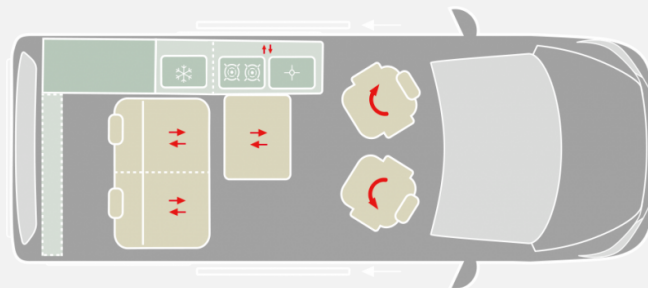

Exposé

VanTourer URBAN COMFORT

64.390,- €

MwSt. ausweisbar

Fahrzeug

Grundriss

Technische Daten

Modell-/Baujahr	2022
Erstzulassung	02.08.2022
TÜV	08/2025
Anzahl der Achsen	2
Leistung	140 KW / 190 PS
km Stand	12550 km
Umweltplakette	grün
Schadstoffklasse/-norm	Euro 6d
Basisfahrzeug	Mercedes
Getriebe	Automatik
Antriebsart	Heckantrieb
Anzahl Schlafplätze	2
Gesamtlänge	514 cm
Gesamtbreite	224 cm
Höhe	199 cm
Aufbauart	Campervan
Leergewicht	2400 kg
Masse in fahrber. Zustand	2565 kg
techn. zul. Gesamtmasse	3100 kg
Zuladung	535 kg
Infrastruktur	Küche
Sitze mit Gurt	4
Anhängerlast (gebremst)	2200 kg
Anhängerlast (ungebremst)	750 kg
Kraftstoff	Diesel
Batterie	95 Ah
Steckdosen 230V	1
Steckdosen 12V	1
Führerscheinklasse	3
Vorbesitzer	1
Farbe	grau
	TÜV neu, ehem. Mietfahrzeug
	Aufstelldach (Doppelbett)