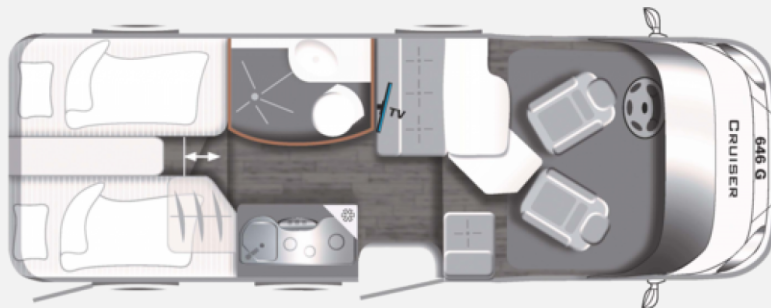

Exposé

LMC Cruiser V 646 G Tageszulassung! - Fiat Ducato

64.999,- €

MwSt. ausweisbar

Fahrzeug

Grundriss

Technische Daten

Modell-/Baujahr	2024, 01/2024
Leistung	103 KW / 140 PS
km Stand	500 km
Basisfahrzeug	Ducato 35 2,2 I MJT, Gesamtgewicht 3.500 kg (103 kw/140 PS)
Motordetails	Ducato 35 2,2 I MJT, Gesamtgewicht 3.500 kg (103 kw/140 PS)
Getriebe	Schaltgetriebe
Antriebsart	Frontantrieb
Anzahl Schlafplätze	2
Gesamtlänge	677 cm
Gesamtbreite	222 cm
Höhe	276 cm
Innenhöhe	198 cm
Aufbauart	Teilintegriert
Masse in fahrber. Zustand	2884 kg
techn. zul. Gesamtmasse	3500 kg
Infrastruktur	WC
Liegeflächen	Bug (80/55 x 205) Heck (80 x 193) Heck (80 x 193) Heck (198x193/144)
Sitze mit Gurt	3
Anhängerlast (gebremst)	1750 kg
Anhängerlast (ungebremst)	2000 kg
Kraftstoff	Diesel
Heizung	Combi 4
Batterie	95 Ah
Polster	Cruiser Deep Stone
Steckdosen 230V	1
Steckdosen 12V	2
Steckdosen USB	5
Vorbesitzer	1
Farbe	weiß
	Tageszulassung
	Mittelsitzgruppe
	Doppel-/franz. Bett, Einzelbett