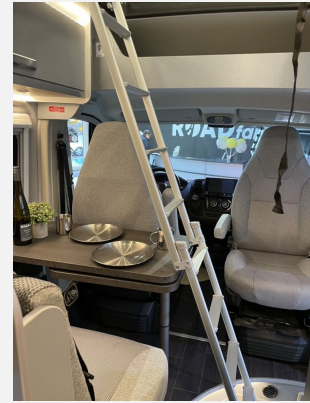

Verkäufer

Roadfans GmbH Station Berlin
Herr Jason Kronast
Neue Späthstraße 47
12359 Berlin

☎ 030 25559466

✉ caraworld-berlin@roadfans.dealerdesk.de