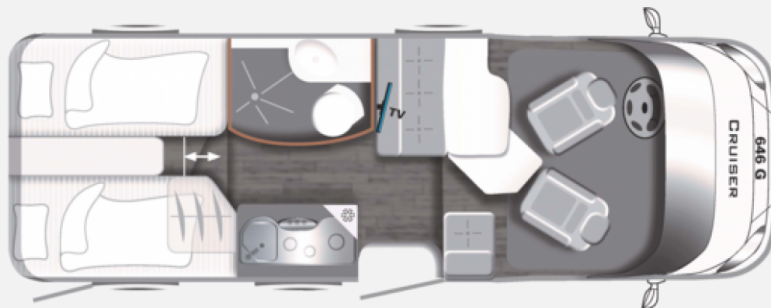

Exposé

LMC Cruiser V 646 G Tageszulassung! - Fiat Ducato

68.999,- €

MwSt. ausweisbar

Fahrzeug

Grundriss

Technische Daten

Modell-/Baujahr	2024, 01/2024
Leistung	103 KW / 140 PS
km Stand	500 km
Basisfahrzeug	Ducato 35 2,2 I MJT, Gesamtgewicht 3.500 kg (103 kw/140 PS)
Motordetails	Ducato 35 2,2 I MJT, Gesamtgewicht 3.500 kg (103 kw/140 PS)
Getriebe	Schaltgetriebe
Antriebsart	Frontantrieb
Anzahl Schlafplätze	2
Gesamtlänge	677 cm
Gesamtbreite	222 cm
Höhe	276 cm
Innenhöhe	198 cm
Aufbauart	Teilintegriert
Masse in fahrber. Zustand	2884 kg
techn. zul. Gesamtmasse	3500 kg
Infrastruktur	WC
Liegeflächen	Bug (80/55 x 205) Heck (80 x 193) Heck (80 x 193) Heck (198x193/144)
Sitze mit Gurt	3
Anhängerlast (gebremst)	1750 kg
Anhängerlast (ungebremst)	2000 kg
Kraftstoff	Diesel
Heizung	Combi 4
Batterie	95 Ah
Polster	Cruiser Deep Stone
Steckdosen 230V	1
Steckdosen 12V	2
Steckdosen USB	5
Vorbesitzer	1
Farbe	weiß
	Tageszulassung
	Mittelsitzgruppe
	Doppel-/franz. Bett, Einzelbett