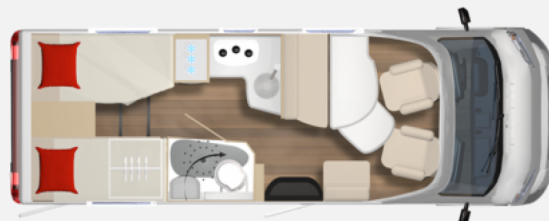

Exposé

Bürostner Lyseo TD 690 G MESSEPREIS!/FIAT, Harmony Line

72.999,- €

MwSt. ausweisbar

Fahrzeug

Grundriss

Technische Daten

Modell-/Baujahr	2024, 01/2024
Leistung	103 KW / 140 PS
km Stand	29000 km
Basisfahrzeug	Fiat
Motordetails	Fiat Ducato Multijet 3 - 2,2 L - 140 PS - Euro VI E Final (Heavy Duty)
Getriebe	Schaltgetriebe
Antriebsart	Frontantrieb
Anzahl Schlafplätze	4
Gesamtlänge	699 cm
Gesamtbreite	230 cm
Höhe	295 cm
Innenhöhe	205 cm
Aufbauart	Teilintegriert
Masse in fahrber. Zustand	2972 kg
techn. zul. Gesamtmasse	3500 kg
Infrastruktur	Küche WC
Liegeflächen	Seite (115/86 x 210) Seite (135/125x200) Heck (80/63 x 199) Heck (80 x 190)
Sitze mit Gurt	4
Anhängerlast (gebremst)	2000 kg
Kraftstoff	Diesel
Heizung	Combi 6
Wasservorrat	100 l
Abwassertankvolumen	90 l
Batterie	95 Ah
Polster	Santina
Steckdosen 230V	3
Vorbesitzer	1
Farbe	weiß
	L-Sitzgruppe
	Einzelbett, Hubbett