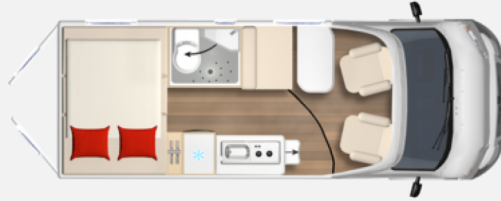

## Technische Daten

<b>Modell-/Baujahr</b>	2024, 01/2024
<b>Leistung</b>	103 KW / 140 PS
<b>km Stand</b>	29000 km
<b>Basisfahrzeug</b>	Fiat
<b>Motordetails</b>	Fiat L 140CV-3510 Light-4035- Euro 6E
<b>Getriebe</b>	Schaltgetriebe
<b>Anzahl Schlafplätze</b>	5
<b>Gesamtlänge</b>	599 cm
<b>Gesamtbreite</b>	208 cm
<b>Höhe</b>	265 cm
<b>Innenhöhe</b>	190 cm
<b>Aufbauart</b>	Campervan
<b>Leergewicht</b>	2881 kg
<b>Masse in fahrber. Zustand</b>	2881 kg
<b>techn. zul. Gesamtmasse</b>	3500 kg
<b>Infrastruktur</b>	Küche WC
<b>Liegeflächen</b>	Seite (80 x 180) Heck (138x197)
<b>Sitze mit Gurt</b>	4
<b>Anhängerlast (gebremst)</b>	2000 kg
<b>Kraftstoff</b>	Diesel
<b>Heizung</b>	Combi 4
<b>Batterie</b>	95 Ah
<b>Polster</b>	Polster: Genua Reef - Holzdekor: Bahia.
<b>Steckdosen 230V</b>	3
<b>Steckdosen USB</b>	1
<b>Vorbesitzer</b>	1
<b>Farbe</b>	weiß
	Mittelsitzgruppe
	Doppel-/franz. Bett, Einzelbett, Aufstelldach (Doppelbett)