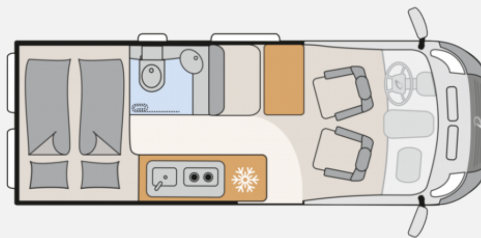

Exposé

Dethleffs Globetrail 600 DK MESSEPREIS! / Aufstelldach

59.999,- €

MwSt. ausweisbar

Fahrzeug

Grundriss

Technische Daten

Modell-/Baujahr	2024, 01/2024
Leistung	103 KW / 140 PS
km Stand	29000 km
Basisfahrzeug	FIAT Ducato
Motordetails	Fiat Ducato MultiJet 140 (2,2 l / 140 PS / 103 kW) - 3.499 kg zul. Gesamtgewicht
Getriebe	Schaltgetriebe
Anzahl Schlafplätze	4
Gesamtlänge	599 cm
Gesamtbreite	205 cm
Höhe	265 cm
Innenhöhe	190 cm
Aufbauart	Campervan
Masse in fahrber. Zustand	2820 kg
techn. zul. Gesamtmasse	3499 kg
Infrastruktur	WC
Liegeflächen	Seite (88 x 180) Heck (157/140x197)
Sitze mit Gurt	4
Anhängerlast (gebremst)	2500 kg
Anhängerlast (ungebremst)	750 kg
Kraftstoff	Diesel
Heizung	Combi 4
Batterie	105 Ah
Polster	Interior Hygge
Steckdosen 230V	1
Steckdosen 12V	1
Steckdosen USB	3
Vorbesitzer	1
Farbe	weiß
	Mittelsitzgruppe
	Doppel-/franz. Bett, Einzelbett, Aufstelldach (Doppelbett)