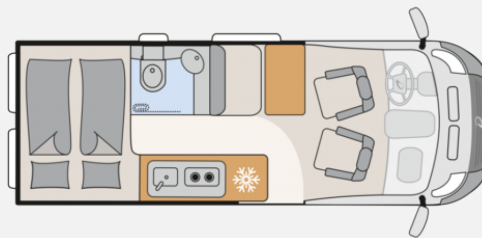

Exposé

Dethleffs Globetrail 600 DK MESSEPREIS! / Aufstelldach

59.999,- €

MwSt. ausweisbar

Fahrzeug

Grundriss