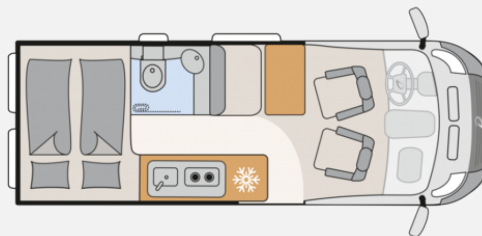

Exposé

Dethleffs Globetrail 600 DK MESSEPREIS! / Aufstelldach

59.999,- €

MwSt. ausweisbar

Fahrzeug

Grundriss

Technische Daten

Modell-/Baujahr	2024, 01/2024
Leistung	103 KW / 140 PS
km Stand	29000 km
Basisfahrzeug	FIAT Ducato
Motordetails	Fiat Ducato MultiJet 140 (2,2 l / 140 PS / 103 kW) - 3.499 kg zul. Gesamtgewicht
Getriebe	Schaltgetriebe
Anzahl Schlafplätze	4
Gesamtlänge	599 cm
Gesamtbreite	205 cm
Höhe	265 cm
Innenhöhe	190 cm
Aufbauart	Campervan
Masse in fahrber. Zustand	2820 kg
techn. zul. Gesamtmasse	3499 kg
Infrastruktur	WC
Liegeflächen	Seite (88 x 180) Heck (157/140x197)
Sitze mit Gurt	4
Anhängerlast (gebremst)	2500 kg
Anhängerlast (ungebremst)	750 kg
Kraftstoff	Diesel
Heizung	Combi 4
Batterie	105 Ah
Polster	Interior Hygge
Steckdosen 230V	1
Steckdosen 12V	1
Steckdosen USB	3
Vorbesitzer	1
Farbe	weiß
	Mittelsitzgruppe
	Doppel-/franz. Bett, Einzelbett, Aufstelldach (Doppelbett)