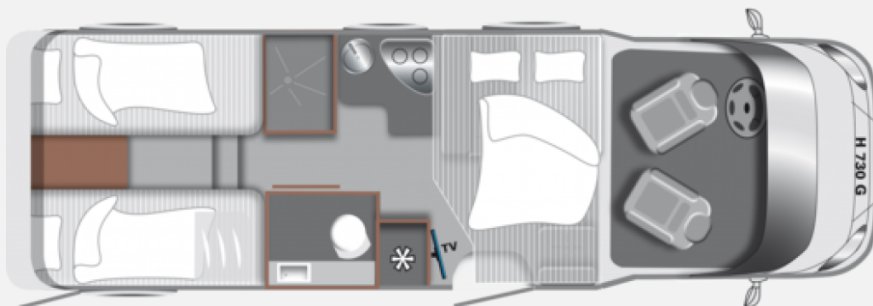

Exposé

LMC Tourer Lift H 730 G FIAT, MJ 24 - Sofort verfügb.

66.999,- €

MwSt. ausweisbar

Fahrzeug

Grundriss

Technische Daten

Modell-/Baujahr	2024
Anzahl der Achsen	2
Leistung	103 KW / 140 PS
km Stand	29000 km
Schadstoffklasse/-norm	Euro 6
Basisfahrzeug	FIAT Ducato
Motordetails	Fiat 2,2 Multi-Jet - 103kW (140PS) - EURO6
Getriebe	Schaltgetriebe
Anzahl Schlafplätze	4
Gesamtlänge	737 cm
Gesamtbreite	232 cm
Höhe	280 cm
Innenhöhe	198 cm
Aufbauart	Teilintegriert
Masse in fahrber. Zustand	3002 kg
techn. zul. Gesamtmasse	3500 kg
Infrastruktur	Küche WC
Liegeflächen	Seite (139x197) Heck (88 x 202) Heck (88 x 199)
Sitze mit Gurt	4
Kraftstoff	Diesel
Wasservorrat	100 l
Abwassertankvolumen	90 l
Batterie	95 Ah
Vorbesitzer	1
	Einzelbett, Hubbett