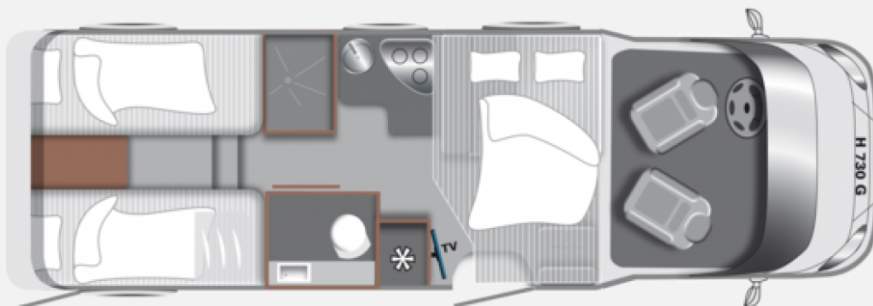

## Technische Daten

<b>Modell-/Baujahr</b>	2024
<b>Anzahl der Achsen</b>	2
<b>Leistung</b>	103 KW / 140 PS
<b>km Stand</b>	29000 km
<b>Schadstoffklasse/-norm</b>	Euro 6
<b>Basisfahrzeug</b>	FIAT Ducato
<b>Motordetails</b>	Fiat 2,2 Multi-Jet - 103kW (140PS) - EURO6
<b>Getriebe</b>	Schaltgetriebe
<b>Anzahl Schlafplätze</b>	4
<b>Gesamtlänge</b>	737 cm
<b>Gesamtbreite</b>	232 cm
<b>Höhe</b>	280 cm
<b>Innenhöhe</b>	198 cm
<b>Aufbauart</b>	Teilintegriert
<b>Masse in fahrber. Zustand</b>	3002 kg
<b>techn. zul. Gesamtmasse</b>	3500 kg
<b>Infrastruktur</b>	Küche WC
<b>Liegeflächen</b>	Seite (139x197) Heck (88 x 202) Heck (88 x 199)
<b>Sitze mit Gurt</b>	4
<b>Kraftstoff</b>	Diesel
<b>Wasservorrat</b>	100 l
<b>Abwassertankvolumen</b>	90 l
<b>Batterie</b>	95 Ah
<b>Vorbesitzer</b>	1
	Einzelbett, Hubbett