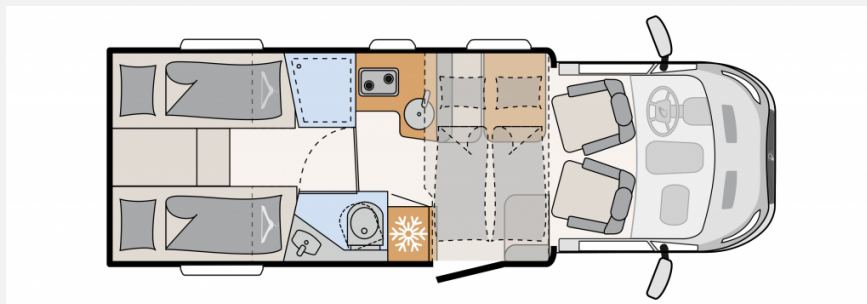

Exposé

Dethleffs Just Go! T 7055 EB MESSEPREIS! /
Comfort&X-Paket,

64.999,- €

MwSt. ausweisbar

Fahrzeug

Grundriss

Technische Daten

Modell-/Baujahr	2024, 01/2024
Leistung	96 KW / 130 PS
km Stand	29000 km
Basisfahrzeug	Ford Transit
Getriebe	Schaltgetriebe
Antriebsart	Frontantrieb
Anzahl Schlafplätze	4
Gesamtlänge	736 cm
Gesamtbreite	233 cm
Höhe	299 cm
Innenhöhe	213 cm
Aufbauart	Teilintegriert
Leergewicht	2885 kg
Masse in fahrber. Zustand	2885 kg
techn. zul. Gesamtmasse	3500 kg
Liegeflächen	Bug (140/115x200) Seite (108/65 x 210) Heck (80 x 215) Heck (80 x 215) Heck (190x210)
Sitze mit Gurt	4
Anhängerlast (gebremst)	2000 kg
Anhängerlast (ungebremst)	750 kg
Kraftstoff	Diesel
Heizung	Combi 6
Batterie	95 Ah
Polster	Wohnwelt Salerno inkl. Fahrer- und Beifahrer-Sitzbezug
Steckdosen 230V	8
Steckdosen 12V	1
Steckdosen USB	4
Vorbesitzer	1
Farbe	weiß
	L-Sitzgruppe
	Doppel-/franz. Bett, Einzelbett, Hubbett