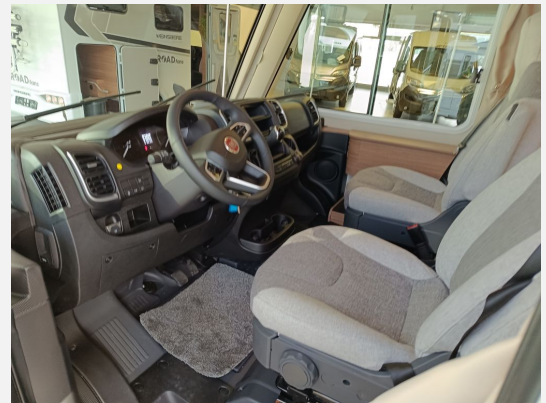

WOHNMOBIL KAUFEN

EINFACH. FLEXIBEL. REISEN.

Kaufen Sie jetzt ihr eigenes Wohnmobil bei ROADfans:

- ✓ Junge Gebrauchte aus Mietflotte
- ✓ Über 1400 Fahrzeuge und 8 Marken im Bestand
- ✓ 12 Standorte deutschlandweit
- ✓ Deutschlandweites Werkstattnetz

AKTION
ROADfans

  SOLAR 2x 110W SET INKL. LADERGLER 1.390 € INKL. STANDARD-EINBAU	 SAT / TV INKL. 22" SMART-TV 2.150 € INKL. STANDARD-EINBAU	 KLIMA DOMETIC FRESHJET 2200 BASIC 2.090 € INKL. STANDARD-EINBAU

www.roadfans.de/wohnmobil-werkstatt
*Angebote gültig solange der Vorrat reicht.