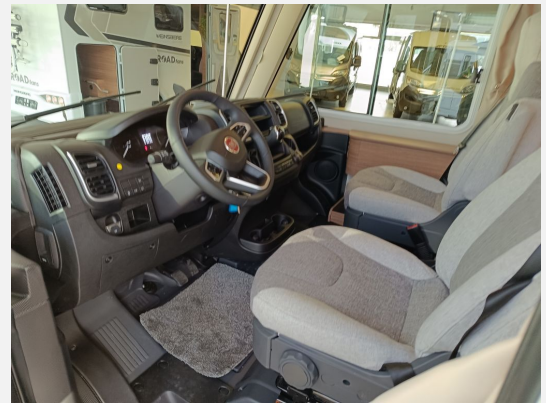

Optional
Finanzierungs-
und KFZ-
Versicherungs-
angebote

WOHNMOBIL KAUFEN

EINFACH. FLEXIBEL. REISEN.

- ✓ Junge Gebrauchte aus Mietflotte
- ✓ Über 1400 Fahrzeuge und 8 Marken im Bestand
- ✓ 12 Standorte deutschlandweit
- ✓ Deutschlandweites Werkstattnetz

AKTION
ROADfans

  SOLAR 2x 110W SET INKL. LADERGLER 1.390 € INKL. STANDARD-EINBAU	 SAT / TV INKL. 22" SMART-TV 2.150 € INKL. STANDARD-EINBAU	 KLIMA DOMETIC FRESHJET 2200 BASIC 2.090 € INKL. STANDARD-EINBAU

www.roadfans.de/wohnmobil-werkstatt *Angebote gültig solange der Vorrat reicht.