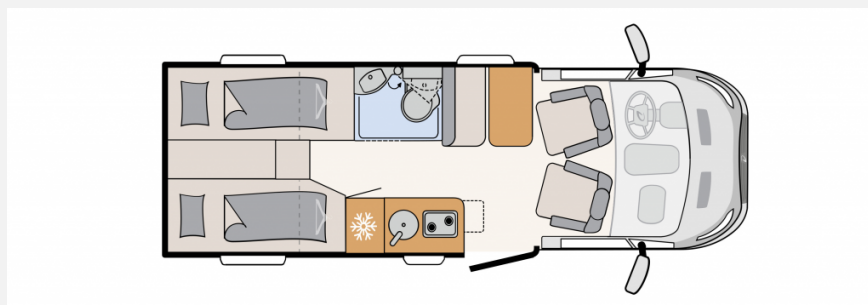

Exposé

Dethleffs Globebus Go T 45 MESSEPREIS! / Comfort Paket

62.999,- €

MwSt. ausweisbar

Fahrzeug

Grundriss

Technische Daten

Modell-/Baujahr	2024, 01/2024
Leistung	96 KW / 130 PS
km Stand	29000 km
Basisfahrzeug	Ford Transit
Getriebe	Schaltgetriebe
Antriebsart	Frontantrieb
Anzahl Schlafplätze	3
Gesamtlänge	669 cm
Höhe	269 cm
Innenhöhe	190 cm
Aufbauart	Teilintegriert
Masse in fahrber. Zustand	2695 kg
techn. zul. Gesamtmasse	3500 kg
Infrastruktur	Küche WC
Liegeflächen	Seite (101/75 x 155) Heck (80 x 201) Heck (75 x 193) Heck (160x198)
Sitze mit Gurt	2
Anhängerlast (gebremst)	2000 kg
Anhängerlast (ungebremst)	750 kg
Kraftstoff	Diesel
Heizung	Combi 6
Batterie	95 Ah
Polster	Wohnwelt Ravello
Steckdosen 230V	7
Steckdosen 12V	1
Steckdosen USB	4
Vorbesitzer	1
Farbe	weiß
	L-Sitzgruppe
	Doppel-/franz. Bett, Einzelbett