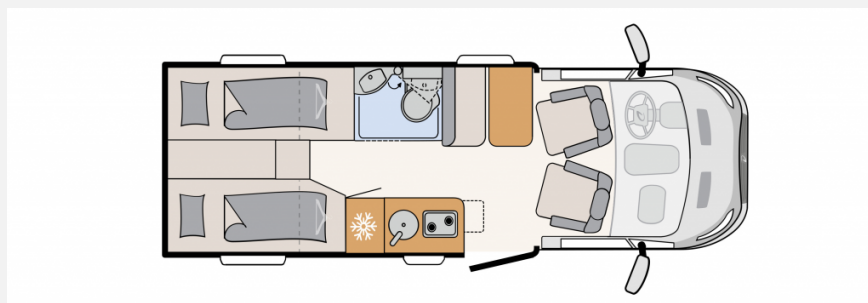

Exposé

Dethleffs Globebus Go T 45 MESSEPREIS! / Comfort Paket

62.999,- €

MwSt. ausweisbar

Fahrzeug

Grundriss

Technische Daten

Modell-/Baujahr	2024, 01/2024
Leistung	96 KW / 130 PS
km Stand	29000 km
Basisfahrzeug	Ford Transit
Getriebe	Schaltgetriebe
Antriebsart	Frontantrieb
Anzahl Schlafplätze	3
Gesamtlänge	669 cm
Höhe	269 cm
Innenhöhe	190 cm
Aufbauart	Teilintegriert
Masse in fahrber. Zustand	2695 kg
techn. zul. Gesamtmasse	3500 kg
Infrastruktur	Küche WC
Liegeflächen	Seite (101/75 x 155) Heck (80 x 201) Heck (75 x 193) Heck (160x198)
Sitze mit Gurt	2
Anhängerlast (gebremst)	2000 kg
Anhängerlast (ungebremst)	750 kg
Kraftstoff	Diesel
Heizung	Combi 6
Batterie	95 Ah
Polster	Wohnwelt Ravello
Steckdosen 230V	7
Steckdosen 12V	1
Steckdosen USB	4
Vorbesitzer	1
Farbe	weiß
	L-Sitzgruppe
	Doppel-/franz. Bett, Einzelbett