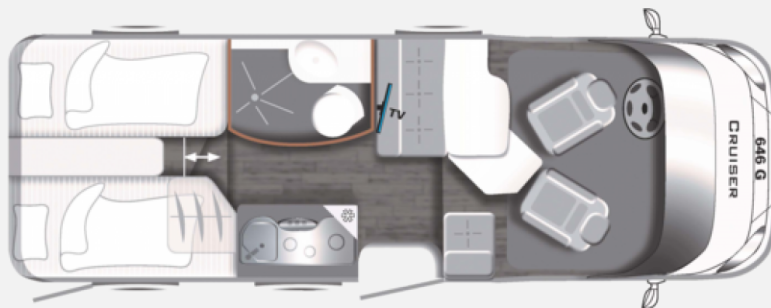

Exposé

LMC Cruiser V 646 G MESSEPREIS! /Fiat Ducato, MJ24

64.999,- €

MwSt. ausweisbar

Fahrzeug

Grundriss

Technische Daten

Modell-/Baujahr	2024, 01/2024
Leistung	103 KW / 140 PS
km Stand	29000 km
Basisfahrzeug	Ducato 35 2,2 I MJT, Gesamtgewicht 3.500 kg (103 kw/140 PS)
Motordetails	Ducato 35 2,2 I MJT, Gesamtgewicht 3.500 kg (103 kw/140 PS)
Getriebe	Schaltgetriebe
Antriebsart	Frontantrieb
Anzahl Schlafplätze	2
Gesamtlänge	677 cm
Gesamtbreite	222 cm
Höhe	276 cm
Innenhöhe	198 cm
Aufbauart	Teilintegriert
Masse in fahrber. Zustand	2884 kg
techn. zul. Gesamtmasse	3500 kg
Infrastruktur	WC
Liegeflächen	Bug (80/55 x 205) Heck (80 x 193) Heck (80 x 193) Heck (198x193/144)
Sitze mit Gurt	3
Anhängerlast (gebremst)	1750 kg
Anhängerlast (ungebremst)	2000 kg
Kraftstoff	Diesel
Heizung	Combi 4
Batterie	95 Ah
Polster	Cruiser Deep Stone
Steckdosen 230V	1
Steckdosen 12V	2
Steckdosen USB	5
Vorbesitzer	1
Farbe	weiß
	Mittelsitzgruppe
	Doppel-/franz. Bett, Einzelbett