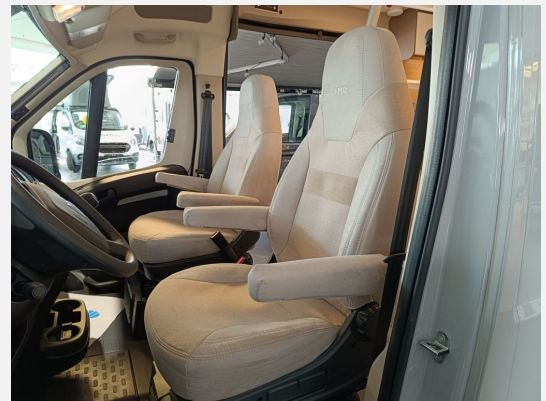

Optional
Finanzierungs-
und KFZ-
Versicherungs-
angebote

WOHNMOBIL KAUFEN

EINFACH. FLEXIBEL. REISEN.

Mit dem Wohnmobil los, raus in die Natur, bleiben, wo es einem gefällt und das Gefühl von Freiheit spüren. Genau das zeichnet Urlaub mit dem Wohnmobil aus!

Kaufen Sie jetzt Ihr eigenes Wohnmobil bei ROADfans:

- ✔ Junge Gebrauchte aus Mietflotte
- ✔ Über 1400 Fahrzeuge und 8 Marken im Bestand
- ✔ 12 Standorte deutschlandweit
- ✔ Deutschlandweites Werkstattnetz