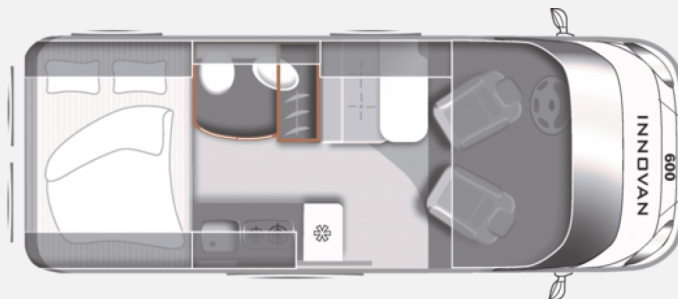

Exposé

LMC Innovan 600 MESSEPREIS! /Rahmenfenster ASD

56.999,- €

MwSt. ausweisbar

Fahrzeug

Grundriss

Technische Daten

Modell-/Baujahr	2024, 01/2024
Leistung	103 KW / 140 PS
km Stand	29000 km
Basisfahrzeug	Citroen Jumper
Motordetails	Citroën Jumper 35 2,2 l Blue HDI, (103 kw/140 PS)
Getriebe	Schaltgetriebe
Anzahl Schlafplätze	4
Gesamtlänge	599 cm
Gesamtbreite	209 cm
Höhe	262 cm
Innenhöhe	190 cm
Aufbauart	Campervan
Masse in fahrber. Zustand	2793 kg
techn. zul. Gesamtmasse	3500 kg
Infrastruktur	WC
Liegeflächen	Seite (105/88 x 185) Heck (157/148x197)
Sitze mit Gurt	4
Anhängerlast (gebremst)	2500 kg
Anhängerlast (ungebremst)	750 kg
Kraftstoff	Diesel
Heizung	Combi 4
Kühlschrankvolumen	69 l
Wasservorrat	100 l
Batterie	95 Ah
Steckdosen 230V	3
Steckdosen 12V	1
Steckdosen USB	2
Vorbesitzer	1
Farbe	grau
	Mittelsitzgruppe
	Doppel-/franz. Bett, Einzelbett