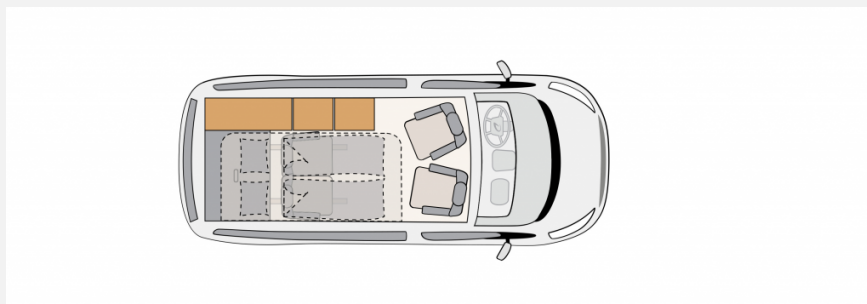

Exposé

Dethleffs Globevan Camp One SOFORT VERFÜGBAR

46.499,- €

MwSt. ausweisbar

Fahrzeug

Grundriss

Technische Daten

Modell-/Baujahr	2023, 2023
Anzahl der Achsen	2
Leistung	110 KW / 150 PS
km Stand	500 km
Umweltplakette	grün
Basisfahrzeug	Ford Transit Custom
Getriebe	Schaltgetriebe
Antriebsart	Frontantrieb
Anzahl Schlafplätze	4
Gesamtlänge	497 cm
Höhe	210 cm
Aufbauart	Campervan
Masse in fahrber. Zustand	2427 kg
techn. zul. Gesamtmasse	3190 kg
Liegeflächen	Seite (130/140x210)
Sitze mit Gurt	4
Anhängerlast (gebremst)	2500 kg
Anhängerlast (ungebremst)	750 kg
Kraftstoff	Diesel
Steckdosen 230V	1
Steckdosen 12V	2
Steckdosen USB	2
Farbe	weiß
	Tageszulassung
	Doppelbett längs, Aufstelldach (Doppelbett)