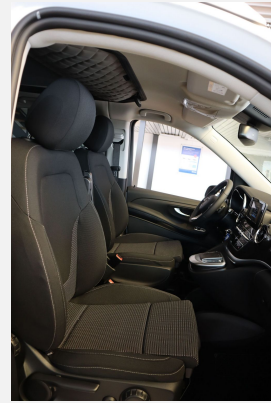

Verkäufer

Roadfans GmbH Station München
Herr Kevin Russi
Maybachstraße 15
71069 Sindelfingen

☎ 07031 4204002

✉ caraworld-muenchen@roadfans.dealerdesk.de