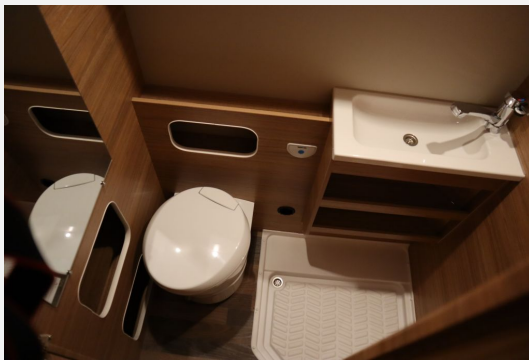

Verkäufer

Roadfans GmbH Station Hamburg
Herr Maurice Dude
Schiffbeker Weg 307
22043 Hamburg

☎ 040 74305214

✉ caraworld-hamburg@roadfans.dealerdesk.de