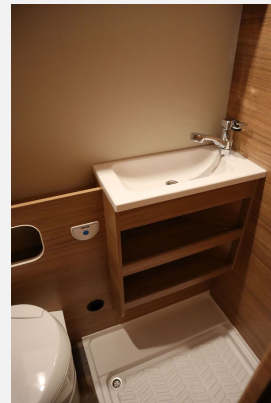

Verkäufer

Roadfans GmbH Station Hamburg
Herr Maurice Dude
Schiffbeker Weg 307
22043 Hamburg

☎ 040 74305214

✉ caraworld-hamburg@roadfans.dealerdesk.de