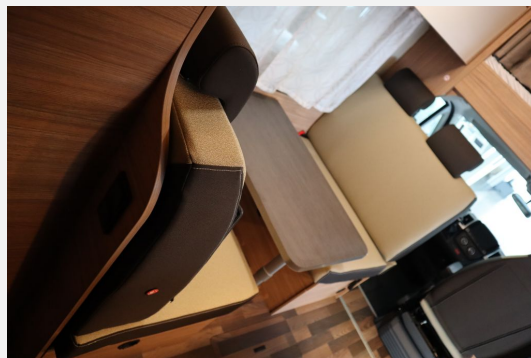

AKTION
ROADfans

  SOLAR 2x 110W SET INKL. LADERGLER 1.390 €* INKL. STANDARD-EINBAU	 SAT / TV INKL. 22" SMART-TV 2.150 €* INKL. STANDARD-EINBAU	 KLIMA DOMETIC FRESHJET 2200 BASIC 2.090 €* INKL. STANDARD-EINBAU

www.roadfans.de/wohnmobil-werkstatt *Angebote gültig solange der Vorrat reicht.