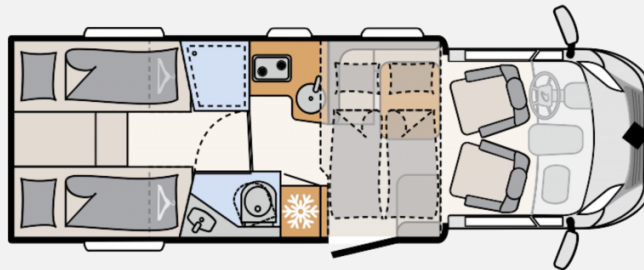

Exposé

Dethleffs Just 90 T 7052 EB MESSEPREIS! Hubbett /Paket One

64.999,- €

MwSt. ausweisbar

Fahrzeug

Grundriss

Technische Daten

Modell-/Baujahr	2023, 2023
Anzahl der Achsen	2
Leistung	103 KW / 140 PS
km Stand	32000 km
Basisfahrzeug	Citroen Jumper
Motordetails	140 PS
Getriebe	Schaltgetriebe
Antriebsart	Frontantrieb
Anzahl Schlafplätze	4
Gesamtlänge	741 cm
Gesamtbreite	233 cm
Höhe	294 cm
Innenhöhe	213 cm
Aufbauart	Teilintegriert
Masse in fahrber. Zustand	3097 kg
techn. zul. Gesamtmasse	3499 kg
Liegeflächen	Bug (140/125x200) Seite (120/80 x 210) Heck (80 x 215) Heck (80 x 215) Heck (190x210)
Sitze mit Gurt	4
Anhängerlast (gebremst)	2000 kg
Anhängerlast (ungebremst)	750 kg
Kraftstoff	Diesel
Steckdosen 230V	8
Steckdosen 12V	1
Steckdosen USB	4
Vorbesitzer	1
Farbe	weiß
	Doppel-/franz. Bett, Hubbett