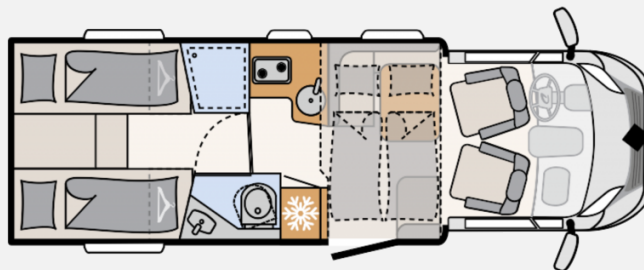

Exposé

Dethleffs Just 90 T 7052 EB MESSEPREIS! Hubbett /Paket One

64.999,- €

MwSt. ausweisbar

Fahrzeug

Grundriss

Technische Daten

Modell-/Baujahr	2023, 2023
Anzahl der Achsen	2
Leistung	103 KW / 140 PS
km Stand	32000 km
Basisfahrzeug	Citroen Jumper
Motordetails	140 PS
Getriebe	Schaltgetriebe
Antriebsart	Frontantrieb
Anzahl Schlafplätze	4
Gesamtlänge	741 cm
Gesamtbreite	233 cm
Höhe	294 cm
Innenhöhe	213 cm
Aufbauart	Teilintegriert
Masse in fahrber. Zustand	3097 kg
techn. zul. Gesamtmasse	3499 kg
Liegeflächen	Bug (140/125x200) Seite (120/80 x 210) Heck (80 x 215) Heck (80 x 215) Heck (190x210)
Sitze mit Gurt	4
Anhängerlast (gebremst)	2000 kg
Anhängerlast (ungebremst)	750 kg
Kraftstoff	Diesel
Steckdosen 230V	8
Steckdosen 12V	1
Steckdosen USB	4
Vorbesitzer	1
Farbe	weiß
	Doppel-/franz. Bett, Hubbett