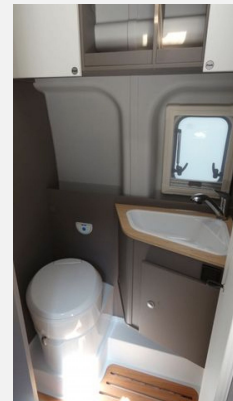

AKTION

ROADfans

SOLAR 2x 110W SET INKL. LADERGLER 1.390 €* INKL. STANDARD-EINBAU	SAT / TV INKL. 22" SMART-TV 2.150 €* INKL. STANDARD-EINBAU	KLIMA DOMETIC FRESHJET 2200 BASIC 2.090 €* INKL. STANDARD-EINBAU

www.roadfans.de/wohnmobil-werkstatt
*Angebote gültig solange der Vorrat reicht.